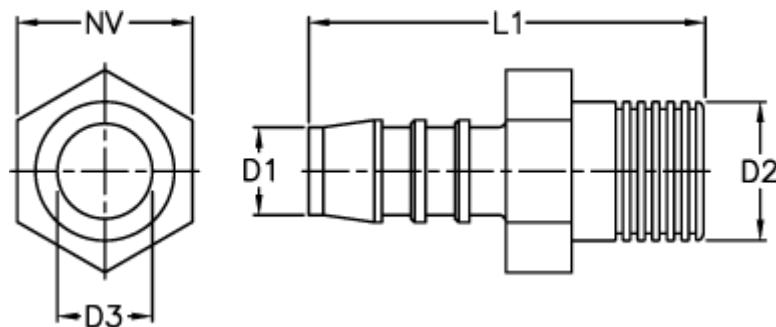

Varenummer: 027108917006

Beskrivelse: Norma slangestuds GES 6 / 1/8 NPT

Mål

D1 = 6

D2 = 1/8 NPT

D3 = 4.0

L1 = 34.5

NV = 10